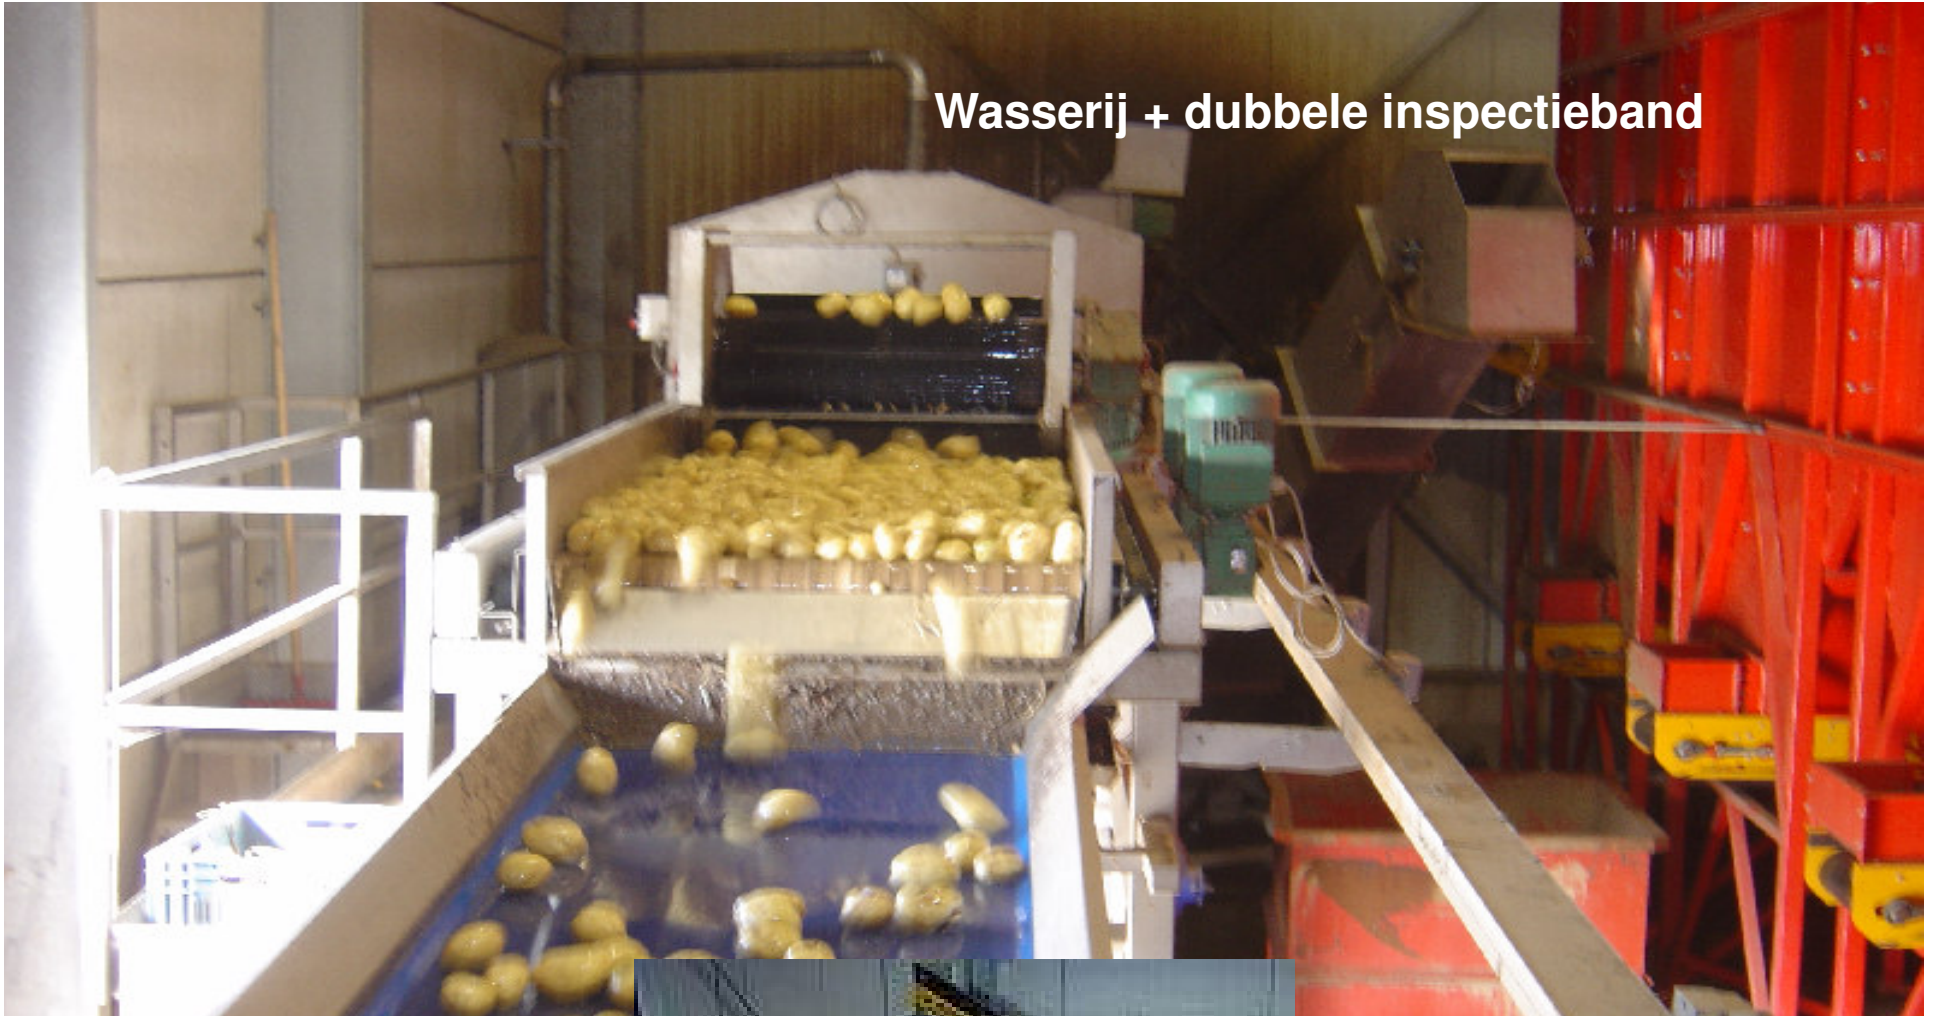

Wasserij + dubbele inspectieband